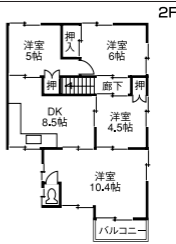

**(株)ファーストホーム****☎ 076-292-7456**金沢市入江2丁目402番地 <http://www.first-home.co.jp/>**随時、ご案内いたします!!****野々市  
押越(2)****1,680** 万円(仲介)**夢のふくらむお家**

- ① 6LDK+DK (2世帯住宅、大家族にもおすすめ)
- ② 土地-49.99坪、建物-44.73坪で広々
- ③ 屋根付駐車場付で駐車3台
- ④ 小学校・中学校・スーパーが近くて便利で安心
- ⑤ 部屋数が多いので、様々な用途に使えます  
(子供の遊び場・趣味部屋・化粧部屋等)

**南向き**

- 土地/165.28m<sup>2</sup> (49.99坪) ● 建物/94.50m<sup>2</sup> (28.58坪)  
※建物増築未登記有り、約147.87m<sup>2</sup> (44.73坪)
- 間取/④DK8.5、洋10.4、洋6、洋5、洋4.5、トイレ、バルコニー  
①LDK18.2、和6、和6、トイレ、洗面、⑤、駐3台
- 交通/押越バス停より徒歩約3分 ※S47年12月建築